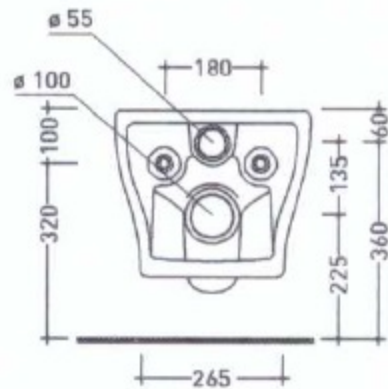

Vaso sospeso  
(kit di fissaggio escluso)  
cm 50 x 36 h 31

vista zenitale / zenital view

vista laterale / lateral view

Bidet sospeso  
(kit di fissaggio escluso)  
cm 50 x 36 h 31

monoforo

vista zenitale / zenital view

vista laterale / lateral view

sezione longitudinale / section

vista retro / back view

sezione longitudinale / section

vista retro / back view