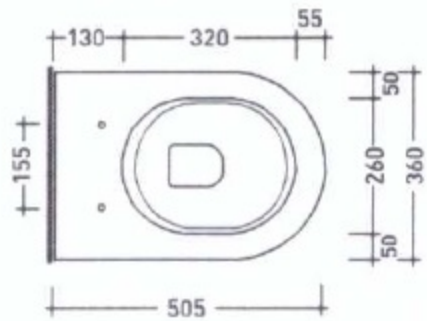

Vaso sospeso  
(kit di fissaggio escluso)  
cm 50 x 36 h 31

vista zenitale / zenital view

vista laterale / lateral view

Bidet sospeso  
(kit di fissaggio escluso)  
cm 50 x 36 h 31

monoforo

vista zenitale / zenital view

vista laterale / lateral view

sezione longitudinale / section

vista retro / back view

sezione longitudinale / section

vista retro / back view