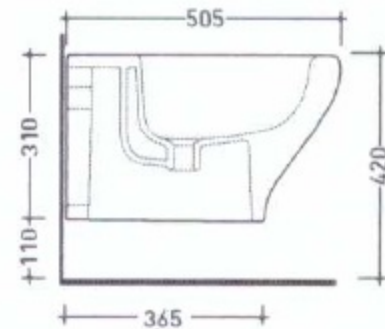

Vaso sospeso  
(kit di fissaggio escluso)  
cm 50 x 36 h 31

vista zenitale / zenital view

vista laterale / lateral view

Bidet sospeso  
(kit di fissaggio escluso)  
cm 50 x 36 h 31

monoforo

vista zenitale / zenital view

vista laterale / lateral view

sezione longitudinale / section

vista retro / back view

sezione longitudinale / section

vista retro / back view