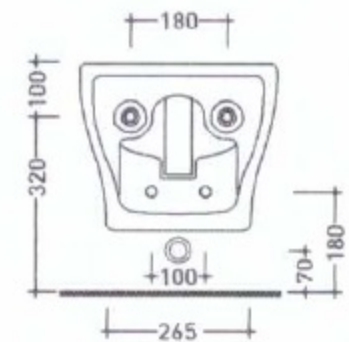

Vaso sospeso  
(kit di fissaggio escluso)  
cm 50 x 36 h 31

vista zenitale / zenital view

vista laterale / lateral view

Bidet sospeso  
(kit di fissaggio escluso)  
cm 50 x 36 h 31

monoforo

vista zenitale / zenital view

vista laterale / lateral view

sezione longitudinale / section

vista retro / back view

sezione longitudinale / section

vista retro / back view