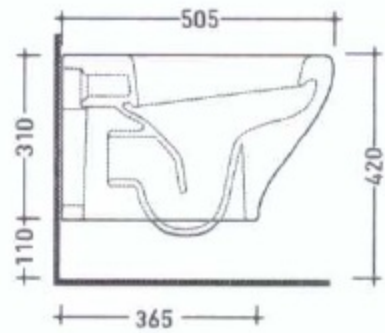

Vaso sospeso  
(kit di fissaggio escluso)  
cm 50 x 36 h 31

vista zenitale / zenital view

vista laterale / lateral view

Bidet sospeso  
(kit di fissaggio escluso)  
cm 50 x 36 h 31

monoforo

vista zenitale / zenital view

vista laterale / lateral view

sezione longitudinale / section

vista retro / back view

sezione longitudinale / section

vista retro / back view