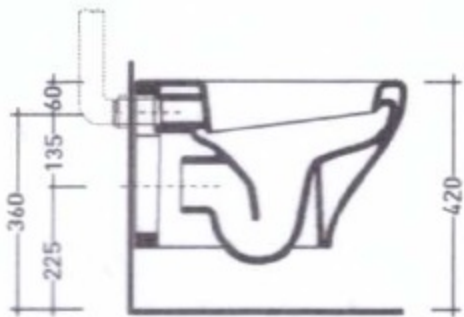

Vaso sospeso  
(kit di fissaggio escluso)  
cm 50 x 36 h 31

vista zenitale / zenital view

vista laterale / lateral view

Bidet sospeso  
(kit di fissaggio escluso)  
cm 50 x 36 h 31

monoforo

vista zenitale / zenital view

vista laterale / lateral view

sezione longitudinale / section

vista retro / back view

sezione longitudinale / section

vista retro / back view