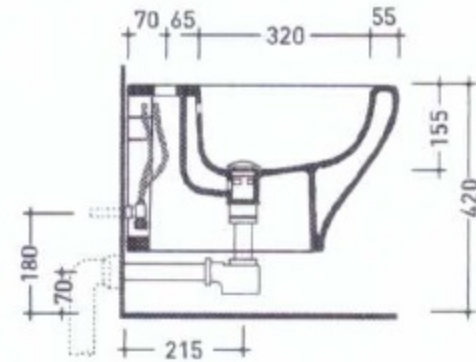

Vaso sospeso  
(kit di fissaggio escluso)  
cm 50 x 36 h 31

vista zenitale / zenital view

vista laterale / lateral view

Bidet sospeso  
(kit di fissaggio escluso)  
cm 50 x 36 h 31

monoforo

vista zenitale / zenital view

vista laterale / lateral view

sezione longitudinale / section

vista retro / back view

sezione longitudinale / section

vista retro / back view