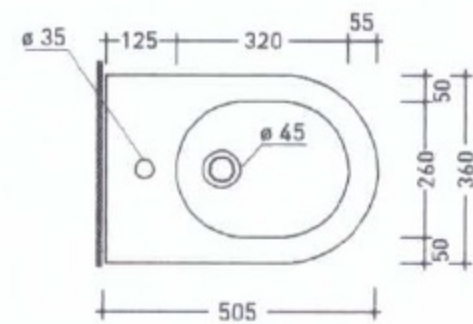

Vaso sospeso  
(kit di fissaggio escluso)  
cm 50 x 36 h 31

vista zenitale / zenital view

vista laterale / lateral view

Bidet sospeso  
(kit di fissaggio escluso)  
cm 50 x 36 h 31

monoforo

vista zenitale / zenital view

vista laterale / lateral view

sezione longitudinale / section

vista retro / back view

sezione longitudinale / section

vista retro / back view