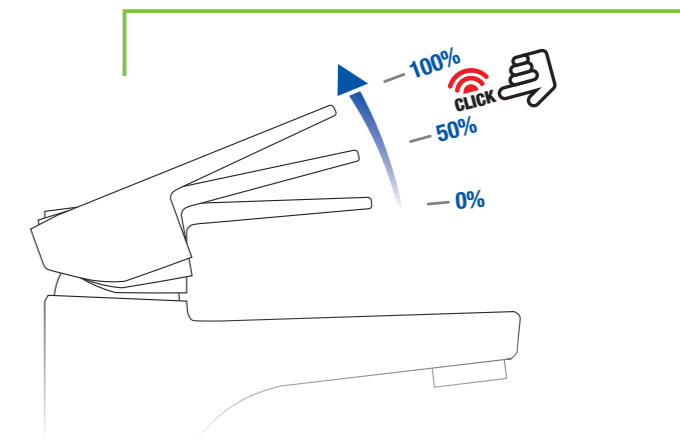

RISPARMIO IDRICO WATER SAVING

Il consumo consapevole.
La leva a doppio scatto consente un efficace risparmio nella quantità di erogazione dell'acqua. Il primo scatto eroga fino al 50% della portata; ove necessario si può passare allo scatto successivo per avere la disponibilità totale della portata d'acqua.

Conscious consumption.
The double click lever allows an effective saving in the quantity of water supply. The first click dispenses up to 50% of the flow; if necessary, it is possible to have the total availability of water flow with the next click.